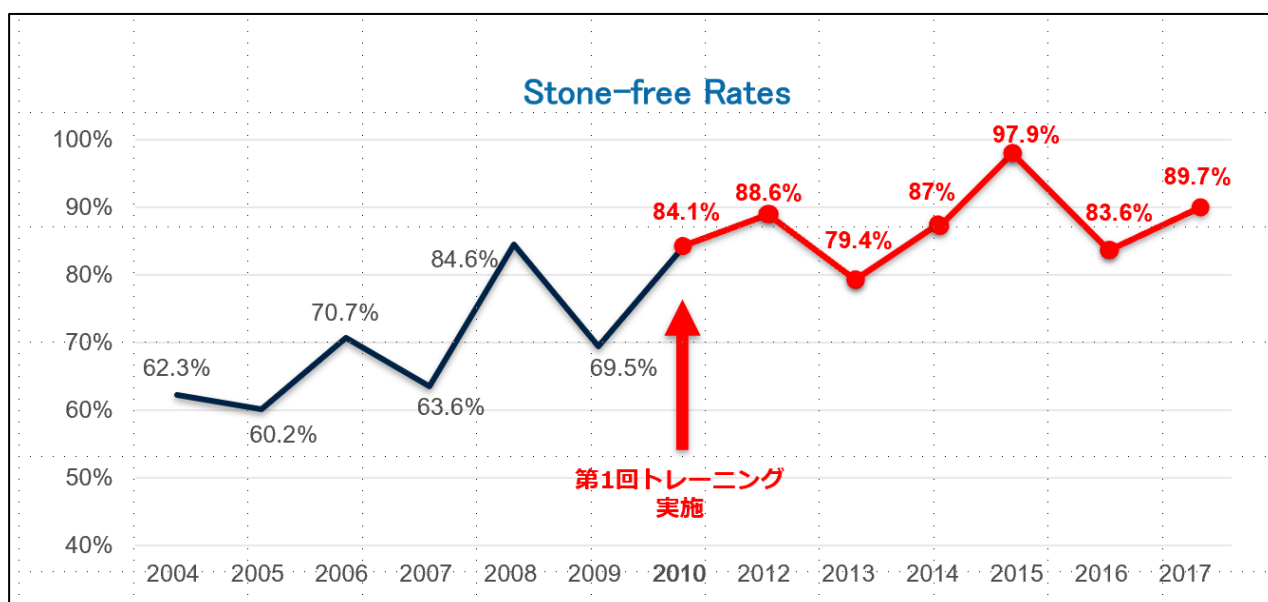

Advanced ESWLトレーニングのご案内

こんなお悩みありませんか？

破砕率が
70%以下

位置合わせが難しい

単回治療
で終わらない

トレーニング修了後
修了証を発行

毎年実施のトレーニングで治療成績が向上

出典：名古屋市立大学大学院医学研究科 腎・泌尿器科学分野、岡田淳志准教授
ESWLリクエスト講座：破砕率100%をめざして、2019.